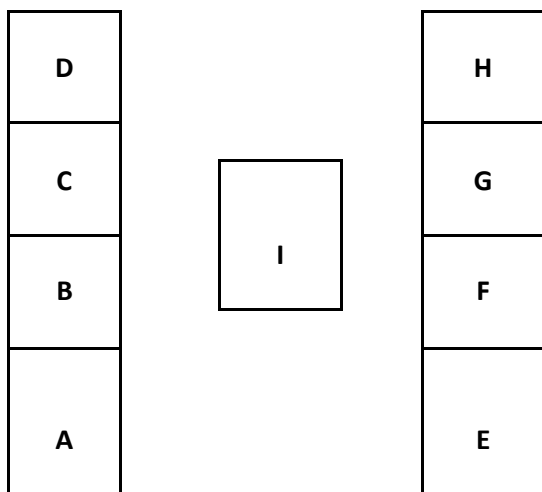

Het programma begint om 9:00 en we zijn voor 13:00 klaar.

Indeling zaal:

Tribune

Tribune

Tribune

ingang

**NB teams via de gang tussen de kleedkamers naar de zaal. Publiek via trap naar de tribune**

Niveau 4 speelt op velden B, C, F, G  
 Niveau 5 speelt op velden A, D, E, F, G.  
 Niveau 6A speelt op velden D, E, H, I.  
 Niveau 6B speelt op velden A, B, D, E, H, I.  
 CMV123 staat voor een nog in te vullen wedstrijd op N1, N2 of N3 of is vrij.